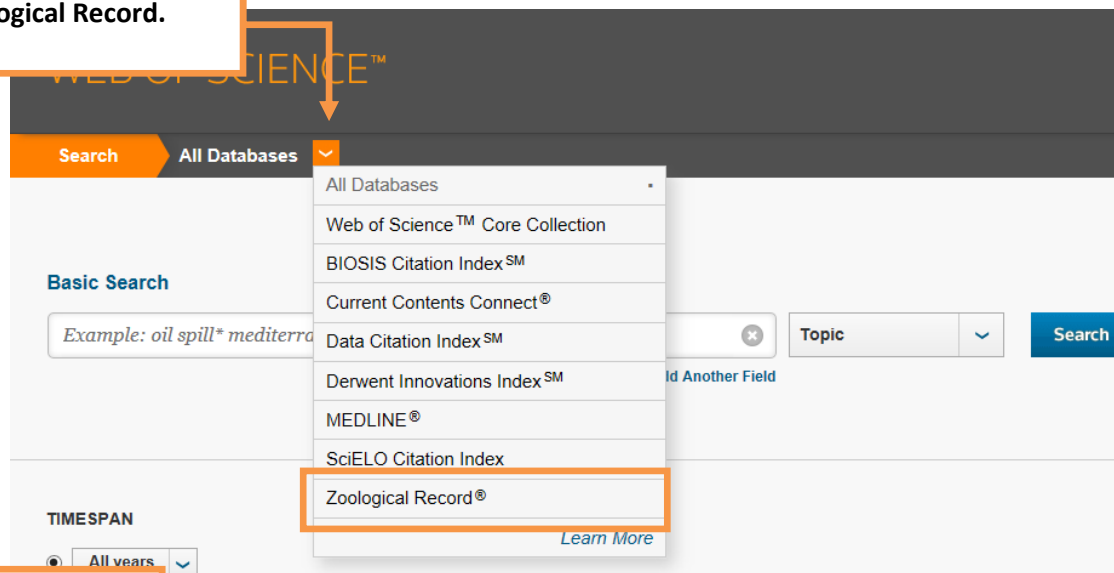

ZOOLOGICAL RECORD

NA PLATFORMĚ WEB OF SCIENCE

Výběr databáze

Pomocí rozbalovacího seznamu zvolte databázi **Zoological Record**.

Klikněte na šipku pro výběr další možnosti hledání:

- Basic Search
- Advanced Search

Volba vyhledávacího pole

V rozbalovacím seznamu můžete zvolit pole, podle kterého chcete vyhledávat. Vybrat například můžete Topic, Title, Author, Publication Name, Author Identifiers nebo Address.

Search